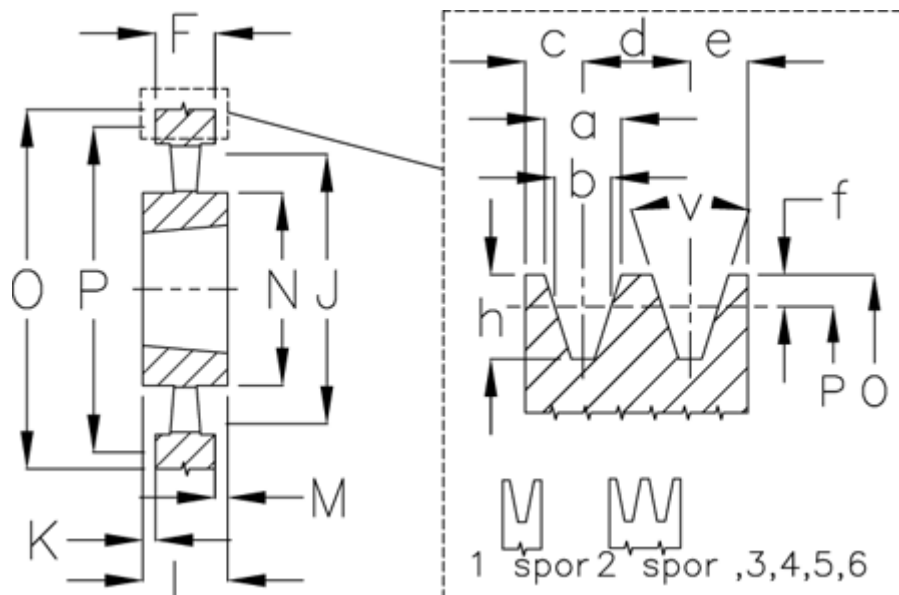

Varenummer: 604111090004
 Beskrivelse: Kileremsskive SPB 900/4 TL4040

Mål

a	= 16.3	F	= 82	O	= 907.0
Antal spor	= 4	For bøsning	= 4040	P	= 900
b	= 14.0	h	= 17.5	Type	= SPB
Bøsning ø max.	= 100	J	= 854	v	= 38 grader
c	= 12.5	K	= 10		
d	= 19.0	L	= 102		
e	= 12.5	m	= 10.0		
f	= 3.5	N	= 210		